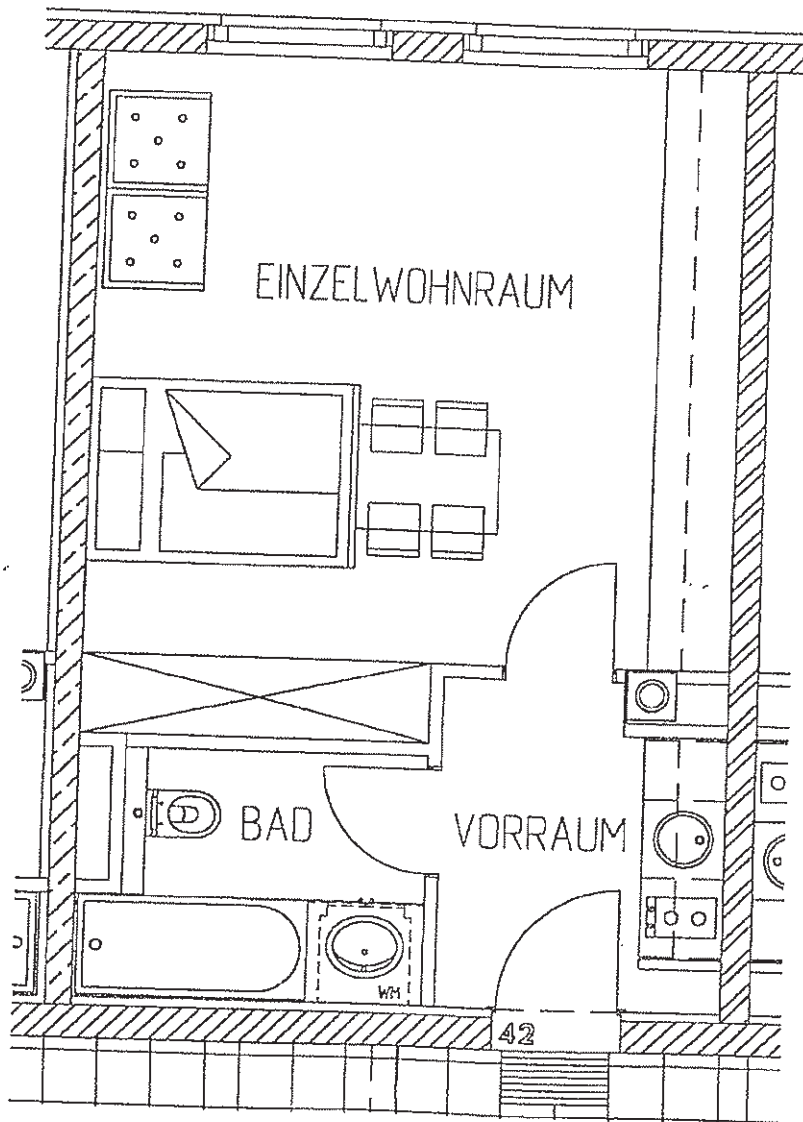

13., Speisingerstrasse 57-61

1.Dachgeschoss Top 42

Nutzfläche 33.42 m²

Stand 18.02.2000

Die dargestellte Möblierung - ausgenommen Badewanne, Waschtisch, WC und Küchenzeile - ist nicht Bestandteil des Lieferumfanges.
 Die bekanntgegebenen Raum- und Wohnungsgrößen entsprechen dem derzeitigen Stand der Planung.
 Die detaillierten aktuellen Flächen sind der letztgültigen Topographie zu entnehmen.